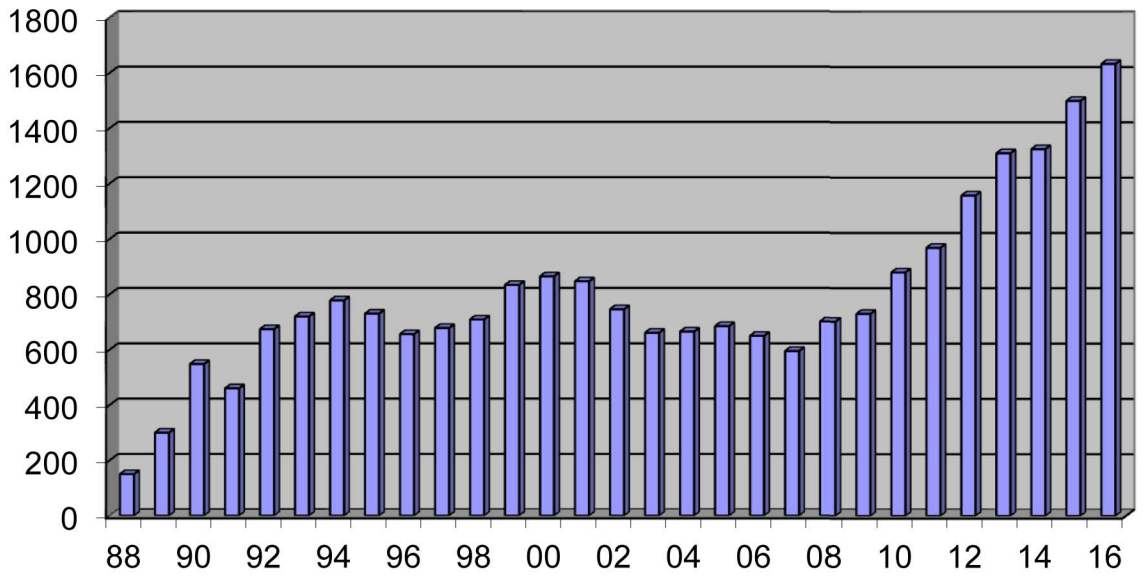

87 30
 88 150
 89 300
 90 548
 91 460
 92 674
 93 720
 94 778
 95 730
 96 656
 97 678
 98 709
 99 834
 00 865
 01 847
 02 746
 03 661
 04 665
 05 685
 06 650
 07 595
 08 702
 09 730
 10 880
 11 969
 12 1158
 13 1311
 14 1326
 15 1500
 16 1634
 23191

Animal Admissions

Total = 14,413

Mean = 686